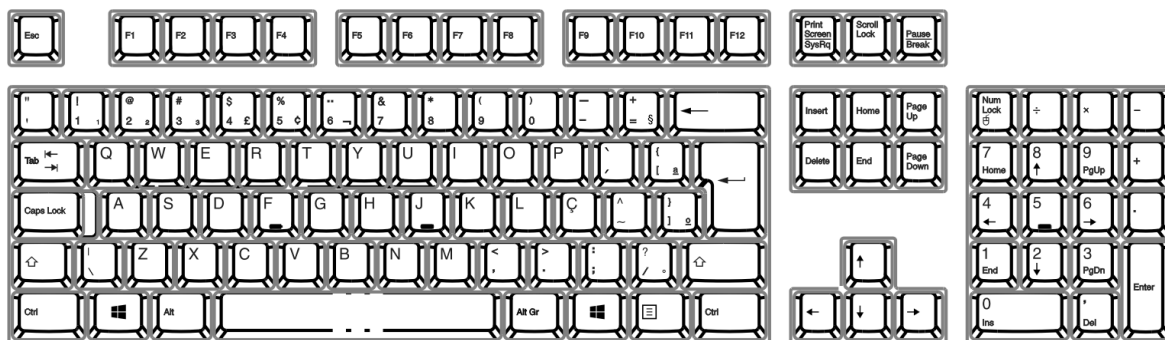

KB-2970

KU-2971

CARACTERÍSTICAS ESPECIAIS

- Cor: preto;
- Mais de 1200 caracteres por minuto;
- Vida útil superior a 20.000.000 de toques;
- Extremidades arredondadas;
- Padrão AT e ABNT-2 com 107 teclas. Todos caracteres da língua Portuguesa-BR;
- Ajuste de inclinação/altura;
- Plug and Play;
- Leds: Num Lock, Caps Lock e Scroll Lock;
- Teclas de função do Windows (logo) e acesso ao menu de atalho;
- Teclas de função: F1 a F12;
- Teclas Silenciosas;
- Teclas com gravação resistente, permitindo o uso contínuo sem que a impressão dos caracteres nas teclas se deteriore com o tempo (teclas apagadas);
- Cabo 1,5mts.

- Apoio para pulsos.