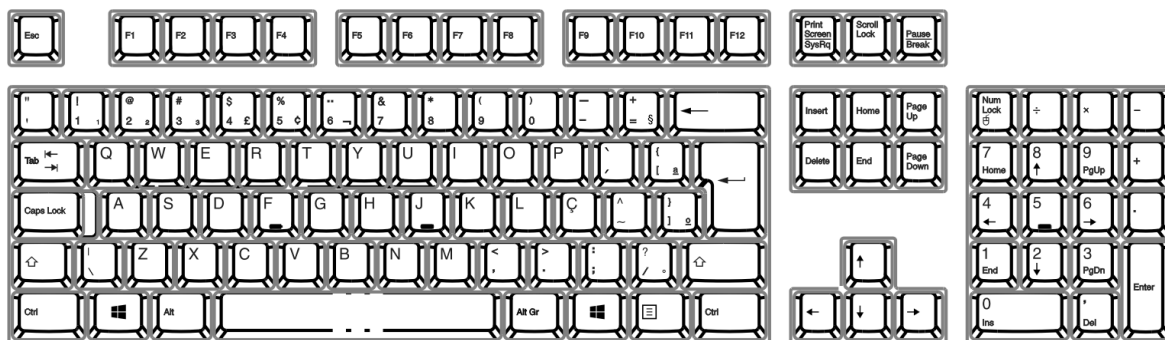

KB-2970

KU-2971

### CARACTERÍSTICAS ESPECIAIS

- Cor: preto;
- Mais de 1200 caracteres por minuto;
- Vida útil superior a 20.000.000 de toques;
- Extremidades arredondadas;
- Padrão AT e ABNT-2 com 107 teclas. Todos caracteres da língua Portuguesa-BR;
- Ajuste de inclinação/altura;
- Plug and Play;
- Leds: Num Lock, Caps Lock e Scroll Lock;
- Teclas de função do Windows (logo) e acesso ao menu de atalho;
- Teclas de função: F1 a F12;
- Teclas Silenciosas;
- Teclas com gravação resistente, permitindo o uso contínuo sem que a impressão dos caracteres nas teclas se deteriore com o tempo (teclas apagadas);
- Cabo 1,5mts.